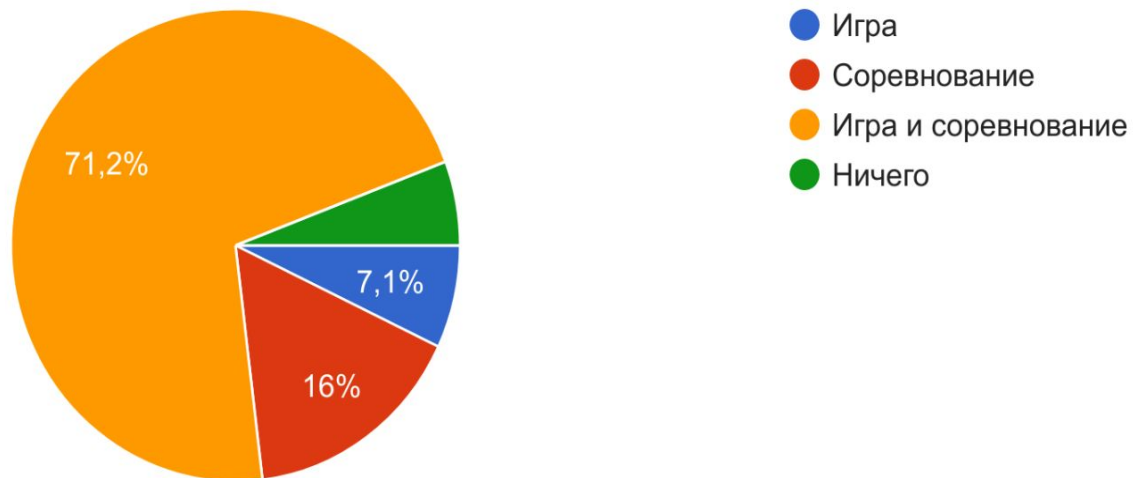

4. Как вы считаете игра или соревнование с призами для победителей делает акцию привлекательней для участников?

156 ответов