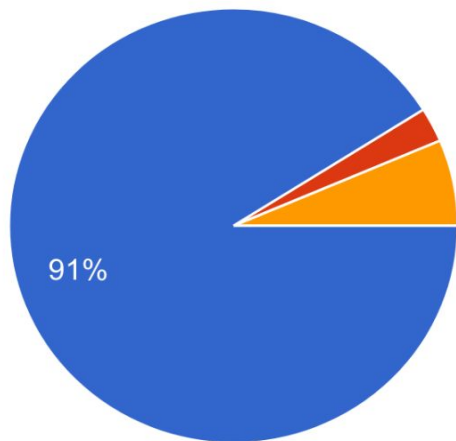

# **Региональная стажировка организаторов “Чистых Игр” по Липецкой области**

**Результаты опроса по исследованию  
целевой группы организаторов  
экологических акций январь - февраль 2023**

# Исследование целевой группы организаторов экологических акций январь - февраль 2023

1. По Вашему мнению замусоренность природных территорий Липецкой области - реальная проблема нашего времени?

156 ответов