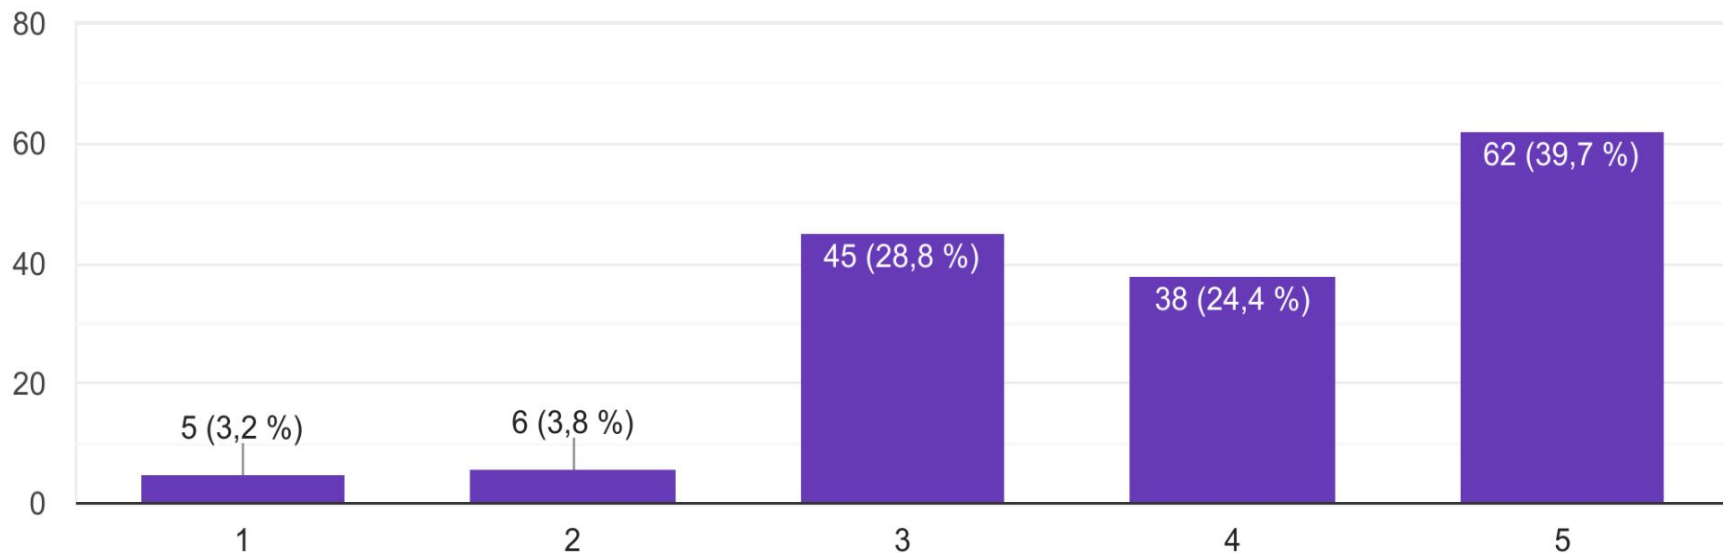

2. Какую роль играет просвещение в решении проблем твердых бытовых отходов? По шкале от 1 до 5.

156 ответов